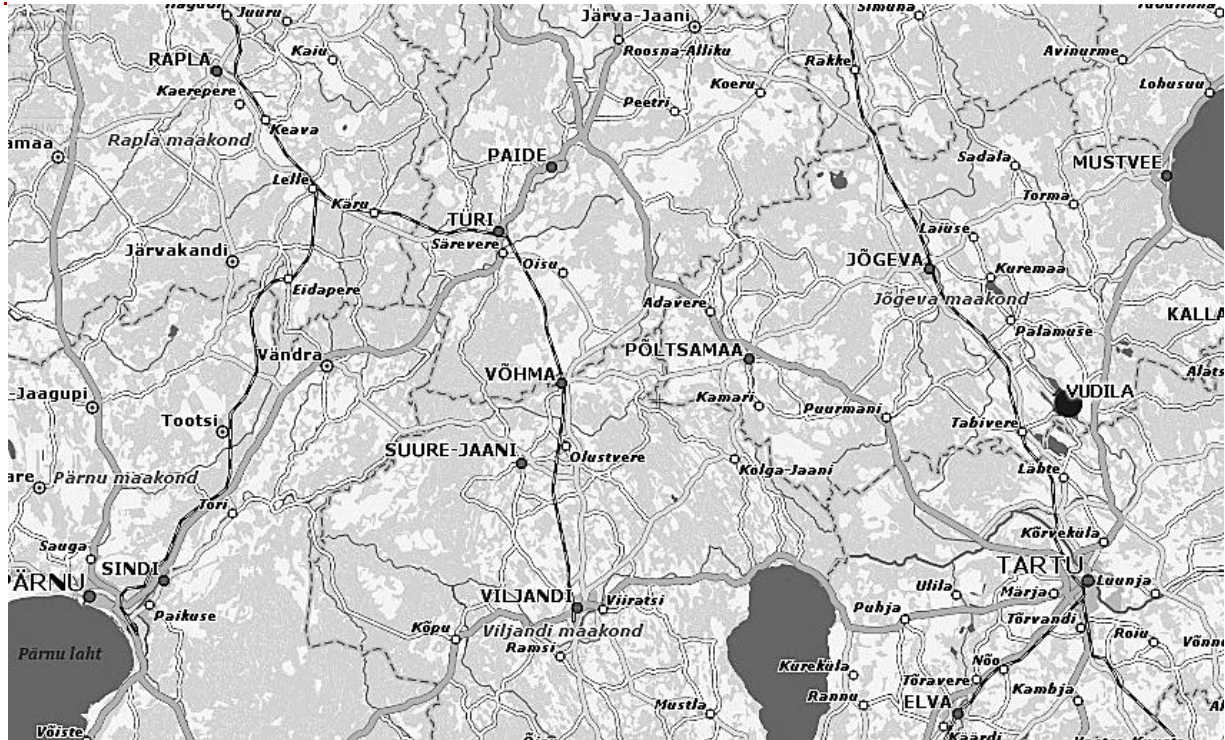

Vudila mängumaa asub Kaiavere külas Tartumaal.

Tartu poolt tule mööda Jõgeva maanteed, keera peale Lätet paremale Saadjärve poole ja muudkui otse mööda peateed. Sõida Elistvere Loomapargist ca 1,7km edasi ja oledki kohal!

Tallinna poolt tulles sõida Jõgevalt mööda Tartu suunas ning 20 km pärast keera Luua ristist vasakule, mõne km pärast on silt paremale - Kaiavere 7, sealt 7km veel ning oledki kohal.

GPS kordinaadid: N 58.59048; E 26.68960

Suurem vaade: