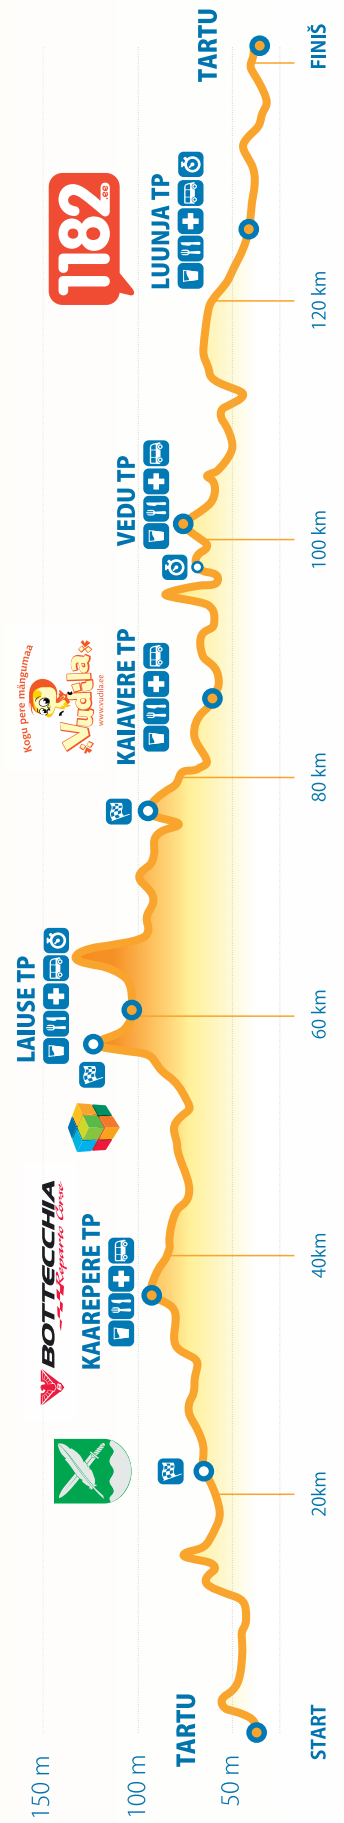

34. TARTU RATTARALLI

142/63 km
31. mai 2015

PÕHIDISTANTS 142km
Main Race 142km
 LÜHIKE DISTANTS 63km
Short Race 63km

EOMAP