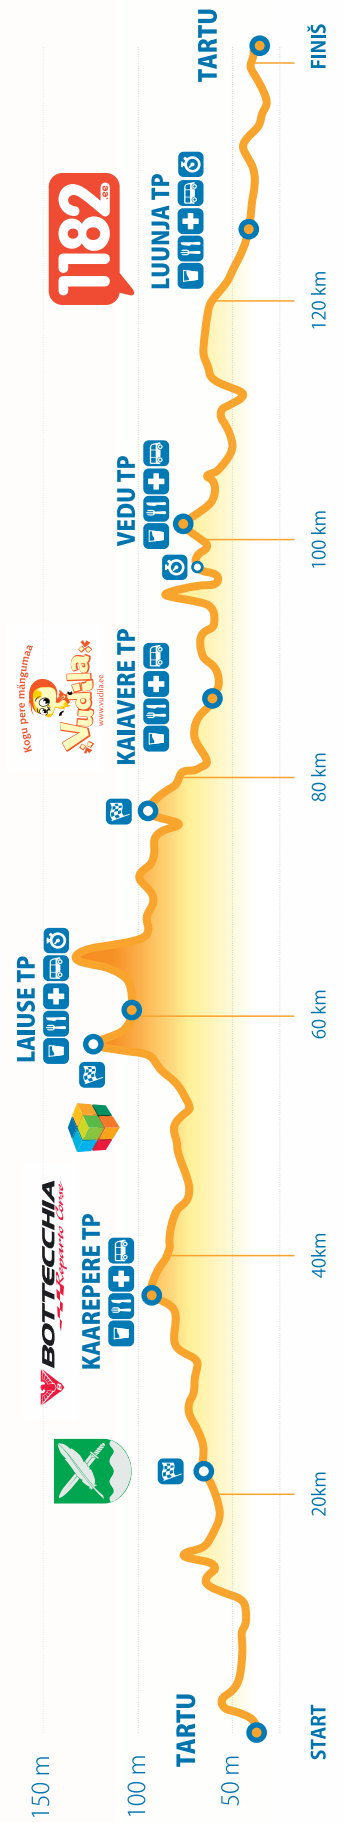

# 34. TARTU RATTARALLI

142/63 km  
31. mai 2015

PÕHIDISTANTS 142km  
Main Race 142km

LÜHIKE DISTANTS 63km  
Short Race 63km

EOMAP